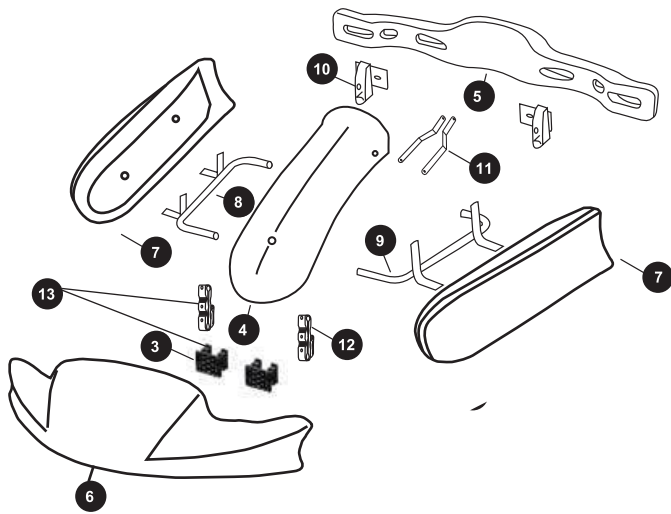

Mini MK 20

N°	Codice		Descrizione Articolo		Prezzo
3	9990000004515	A	Kit attacco spoiler plastica	Front Spoiler mount kit	19,00
4	9990000027941	A	Portanumero anteriore MINI mk 20	Mini mk 20 front number plate	30,00
5	9990000000812	A	Spoiler posteriore Wings CSAI Mini Tris	Wings CSAI Mini Tris rear spoiler	90,00
6	9990000027897	A	Spoiler anteriore Wings MINI mk 20	Wings CSAI Mini Tris front spoiler	60,00
7	9990000007934	A	Carenatura Laterale mini mk 20	Side fairing mk 20	35,00
8	9990000027910	A	Supporto carenatura destro cik mk 20	Cik mk 20 right fairing support	36,00
9	999000000	A	Supporto carenatura sinistro cik mk 20	Sistro cik mk 20 fairing support	36,00
10	9990000020034	A	Kit attacco spoiler posteriore AT011	Rear spoiler attachment kit AT011	58,00
11	999000000	A	Staffa supporto portanumero anteriore	Front number plate support bracket	4,00
12	9990000013852	A	Gancio CIK 2020 coppia	Hook cik 2020 copy	24,00
13	9990000025916	A	Attacco Kit completo 3 + 2	Complete kit connection 3 + 2	52,00
14	9990000022038	B	KIT Adesivi Mini mk 20	Mini mk 20 sticker kit	115,00
		B	KIT Adesivi Serbatoio Mini	Mini tank sticker kit	

7 9990000011858 A JL Leva Frizione Completa JL Complete Clutch Lever 86,00