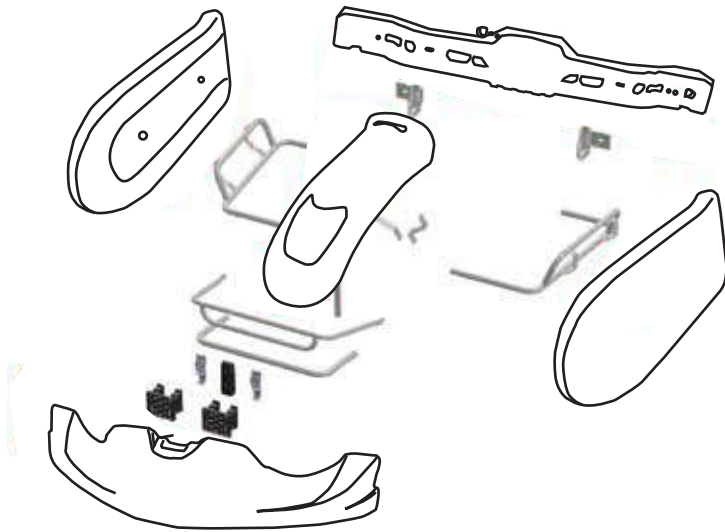

KF/KZ

N°	Codice		Descrizione Articolo		Prezzo
1	9990000029112	A	Spoiler anteriore 507	Front spoiler 507	65,00
2	9990000003723	A	Carenature laterali K6 507	Side fairings K6 507	45,00
3	9990000027514	A	Spoiler posteriore 3C Cik Fia	Rear spoiler 3c cok Fia	90,00
4	9990000029099	A	Porta numero anteriore 508 2 pezzi	Front number plate 508 2 pieces	70,00
5	9990000026043	A	Supporto carenatura DX KG 507	Right fairing support 507 kg	36,00
6	9990000029143	A	Supporto carenatura SX KG 507	Left fairing support 507 kg	36,00
7	9990000020034	A	Kit attacco spoiler posteriore	Rear spoiler attachment kit	58,00
8	9990000025913	A	Kit attacco spoiler anteriore 8 + 5	Rear spoiler attachment kit 8 + 5	52,00
8	9990000004515	B	Placca Fissaggio Spoiler 2 pz.	Spoiler fixing plate 2 pcs	19,00
9	9990000000	A	Paraurti anteriore basso	Low rear bumper	
10	9990000010288	A	Paraurti anteriore alto mm 16 Agile 2020	Front bumper 16 mm high Agile 2020	
13	9990000014231	B	Kit adesivi KG 508	Sticker kit 508 kg	130,00
14	9990000023530	B	Kit adesivi Spoiler Anteriore	Sticker kit 508 kg	48,00
15	9990000013852	B	Coppia Ganci Cik	Pair of Hooks Cik	24,00