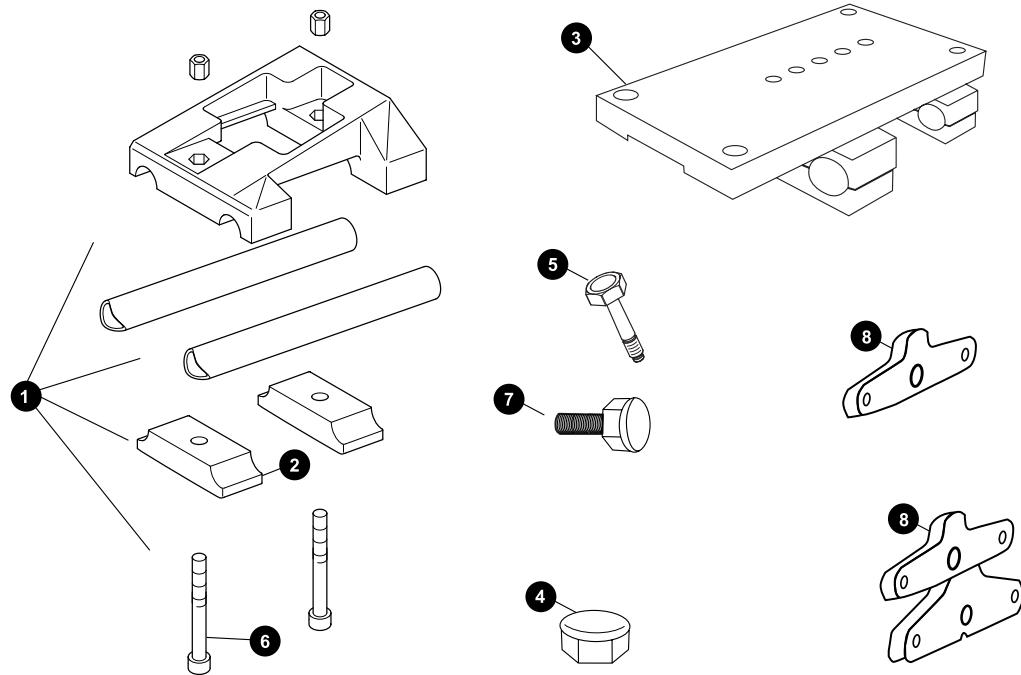

N°	Codice		Descrizione Articolo		Prezzo
1	9990000011902	B	Assieme piastra motore alluminio 28x90	Aluminium engine mount 28x90	52,00
1	9990000012848	B	Assieme piastra motore alluminio 30x90	Aluminium engine mount 30x90	52,00
1	9990000011896	B	Assieme piastra motore alluminio 32x92	Aluminium engine mount 32x92	52,00
2	9990000011933	A	Cavallotto 28x90 alluminio	Bracket 28x90	15,00
2	9990000011940	A	Cavallotto 30x90 alluminio	Bracket 30x90	15,00
2	9990000015399	A	Cavallotto 32x92 alluminio	Bracket 32x92	15,47
3	9990000040460	B	Piastra motore 30/32 GSX	Engine mount 30/32 GSX	66,00
4	9990000019434	B	Pomello fermo piastra motore	Knob lock engine mount	2,50
5	9990000017355	A	Vite 10x80 tirante motore	Screw 10x80 engine tie rod	1,50
6	9990000005161	A	Confezione vite cavallotto 10x55	Bracket bolt kit 2 pieces 10x55	1,67
6	9990000016846	A	Confezione vite cavallotto 10x40	Bracket bolt kit 2 pieces 10 x40	1,67
7	9990000025886	A	Vite tirante motore 10x75 con pomello	Engine tie screw 10x75 with knob	3,50
7	9990000025893	A	Vite tirante motore 10x90 con pomello	10x90 engine tie rod screw with knob	3,50
8	9990000017553	B	JL Tirante motore KZ2 2015 con 2 viti	JL KZ2 2015 engine tie rod with 2 screws	32,00
8	9990000006366	B	JL Tirante motore OK	JL Engine tie rod OK	21,67