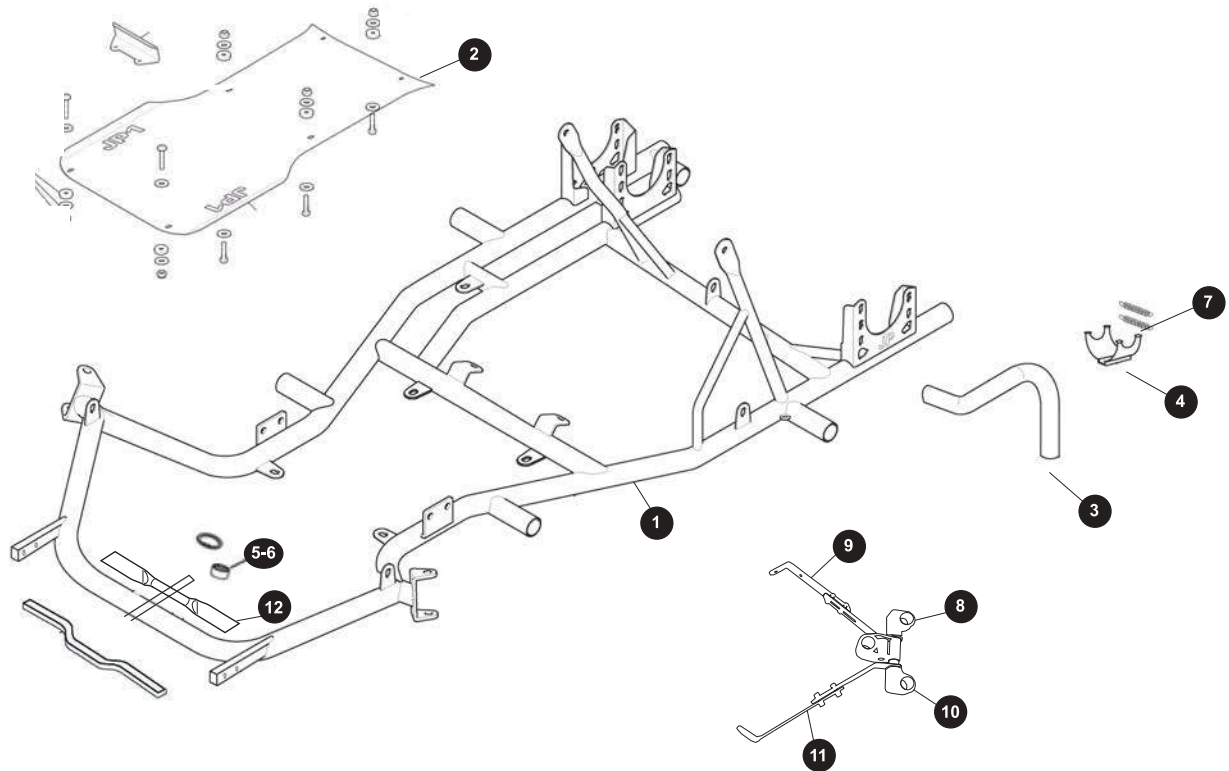

N°	Codice		Descrizione Articolo		Prezzo
1	999000018826	B	Telaio nudo JP - D 2014	JP - D 2014 bare chassis	899,00
2	9990000019250	B	Pianale Minikart	Minikart platform	65,00
3	9990000017164	B	Supporto marmitta piegato 60	Exhaust support bent 60	12,00
4	9990000010981	A	Assieme culla marmitta	Marmitta cradle together	10,00
5	9990000002887	A	Snodo sferico M8	M8 ball joint	10,83
6	9990000007875	A	Snodo sferico M10	M10 ball joint	10,83
7	9990000014750	A	Kit Molle culla marmitta	Muffler cradle spring kit	6,15
8	9990000006267	B	JL - Pipetta Special Sup. Piantone	JL - Pipette Special Sup. Column	16,00
9	9990000004453	B	Staffa alta supporto Portanumero Mk 20 Dx	High support bracket for Mk 20 right number plate	10,00
10	999000011490	B	Supporto Nylon Piantone	Nylon Column Support	6,50
11	9990000003426	B	Staffa alta supporto Portanumero Mk 20 Sin	High support bracket Mk 20 Left number plate	10,00
11	9990000019731	A	Poggiapiedi alluminio mini	Mini aluminum footrest	19,00
12	999000014392	B	Poggia Piedi Mini Cik	Footrest Mini Cik	18,00
13	9990000025855	B	Kit Adesivi Pianale Cik	Cik Floor Sticker Kit	48,00
	9990000012336	N	Radrizzazione - controllo telaio - banco	Straightening - chassis check - bench	250,00