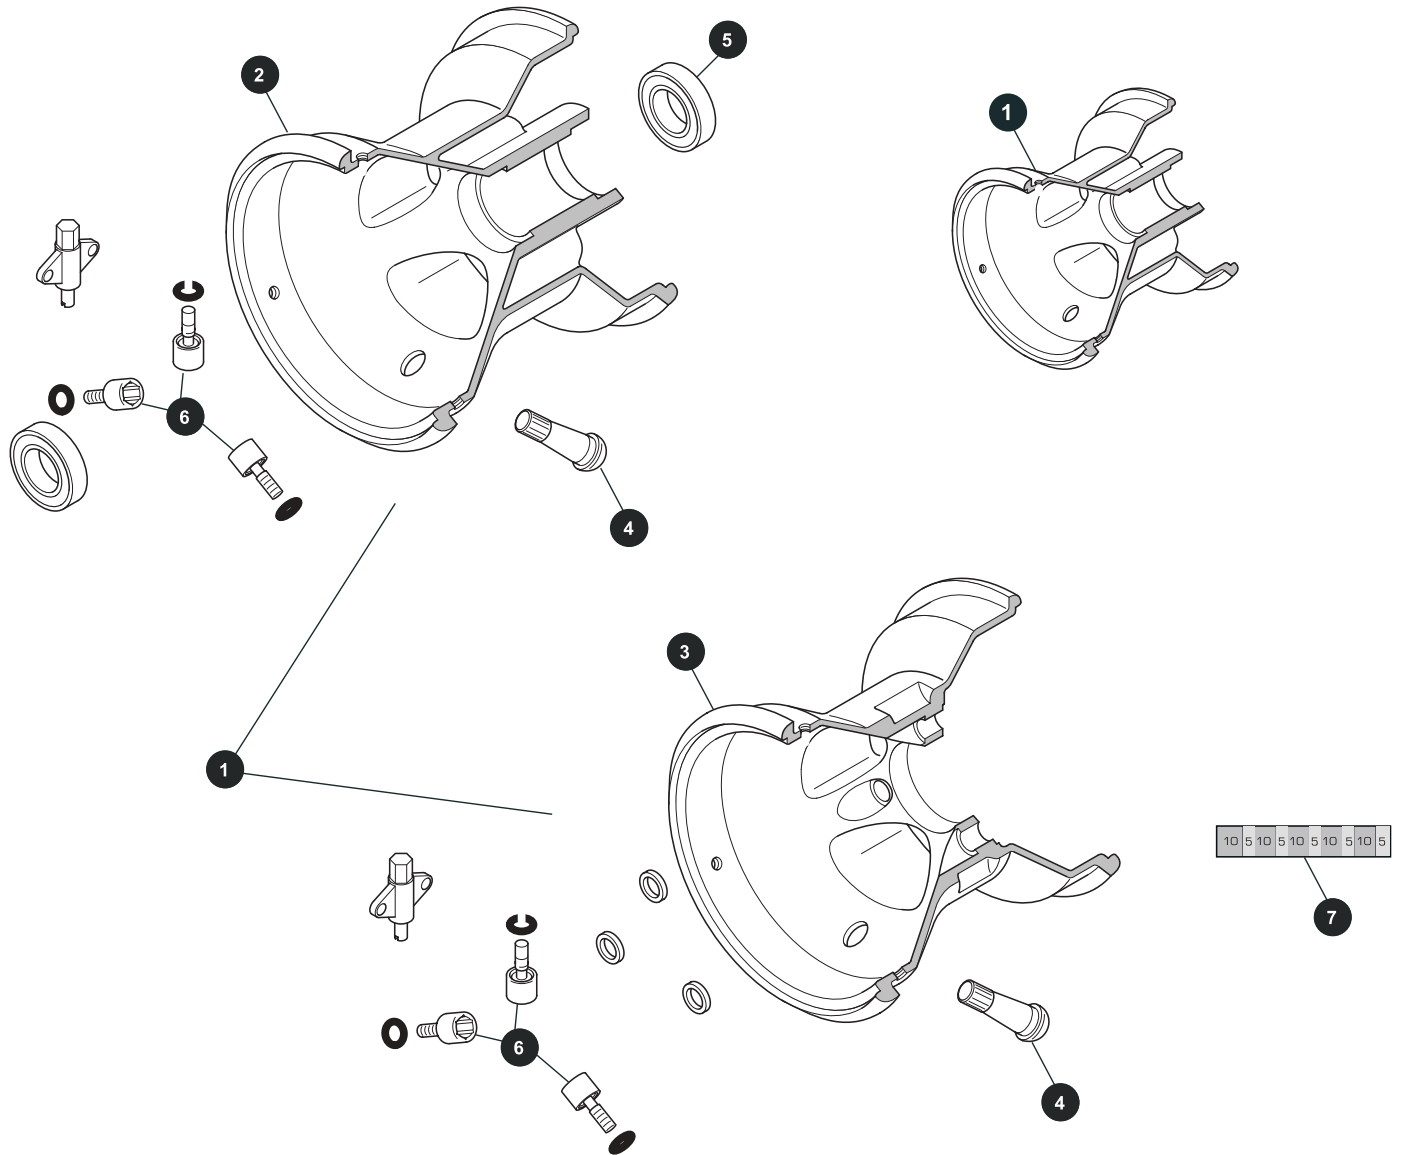

Set Cerchi Alluminio Aluminium Hubs Set

N°	Codice		Descrizione Articolo		Prezzo
1	9990000017744	B	Set cerchi alluminio baby kart	Hubs aluminium baby kart set	123,60
1	9990000020690	B	Set cerchi alluminio 115-140 mini kart	Hubs aluminium mini kart set 115-140	139,00
1	9990000003532	B	Set cerchi alluminio 120-180 100 nordic	Hubs aluminium 100cc nordic set 120-180	135,00
1	9990000012404	B	Set cerchi alluminio 130-180 100 R	Hubs aluminium 100cc set 130-180 R	123,60
1	9990000012411	B	Set cerchi alluminio 130-180 125 R	Hubs aluminium 125cc set 130-180 R	159,00
1	9990000003556	B	Set cerchi alluminio 130-210 100 R	Hubs aluminium 100cc set 130-210 R	135,00
	9990000003549	B	Set cerchi alluminio 130-210 125 R	Hubs aluminium 125cc set 130-210 R	159,00

Set Cerchi Magnesio Magnesium Hubs Set

N°	Codice		Descrizione Articolo		Prezzo
1	9990000021459	B	Set cerchi magnesio 212 - 132 V	Set of magnesium rims 212 - 132 V	245,00
1	9990000012442	B	Set cerchi magnesio 130-210 EZ. ORO	Hubs magnesium set 130-210 x 125	375,00
1	9990000003570	B	Set cerchi Magnesio 132-212 VLV	Front hub 130	255,00

Accessori Accessories

N°	Codice		Descrizione Articolo		Prezzo
4	9990000012466	A	Valvola tubeless	Tubeless valve	1,20
5	9990000002856	A	Cuscinetto ruota 17-35	Bearing for wheel 17-35	3,50
6	9990000012473	A	Kit viti antistallonamento	Bolt set antisliding	14,00
7	9990000022861	B	Stecca piombi bilanciatura	Balancing leads	2,00
8	9990000025381	D	Tech line kit 12 pz 2,5x5	Techline kit 12 pieces 2.5x5	3,28