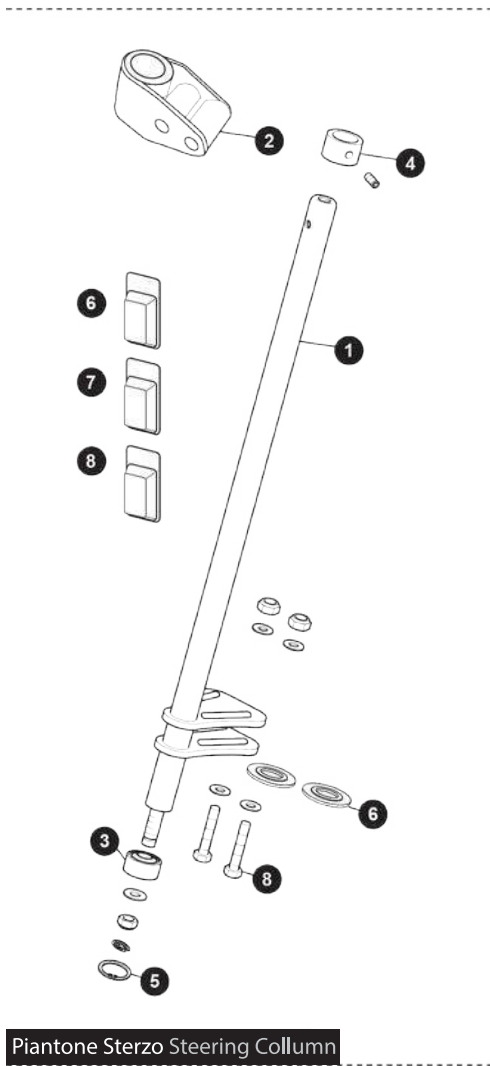

N°	Codice	Descrizione Articolo	Prezzo

Piantone Sterzo Column

1	9990000011469	A Piantone sterzo mini 435 mm	Steering column mini 435 mm	36,00
1	9990000011476	A Piantone sterzo OK - KZ 470 mm	Steering column 100/125 470 mm	40,00
9	9990000010264	A Piantone sterzo OK - KZ 510 mm	Steering column 100/125 470 mm	40,00
2	9990000011483	A Supporto nylon piantone	Nylon column support	4,17
2	9990000011490	A Supporto nylon piantone 100-125 2 fori	Nylon column support 100-125 2 holes	6,50
3	9990000002887	A Snodo sferico M8	Spheric M 8	10,83
4	9990000011506	A Anello ferma piantone	Column stop ring	4,17
5	9990000011513	A Seger x Uniball M 8 (22 mm)	Seegher for Uniball M 8 (22 mm)	0,50
6	9990000013074	A Kit spessore altezza fuselli 6 pz M8	Spindle height thickness kit 6 pcs M8	6,00
7	9990000013128	A Confezione dadi e rondelle M 8 10pz	Pack of nuts and washers M 8 10pcs	1,25
8	9990000013173	A Confezione vite a brugola 8 x 40 5 pz	Allen screw pack 8 x 40 5 pcs	1,50

Tirante Sterzo Steering Bracket

1	9990000011544	A Assieme tirante sterzo 255 - 265 nero	Steering bracket kit 255 - 265 black	30,00
1	9990000011551	A Assieme tirante sterzo 210 - 215 nero	Steering bracket kit 210 - 215 black	30,00
2	9990000009930	A Tirante sterzo 255 - 260 - 265	Steering bracket 255 - 260 - 265	9,00
2	9990000010271	A Tirante sterzo 200 - 205 - 210	Steering bracket 200 - 205 - 210	9,00
3	9990000002900	A Unibol sferico M 8 dx	Spheric M 8 right	10,83
3	9990000002894	A Unibol sferico M 8 sin	Spheric M 8 left	10,83
4	9990000011520	A Dado 8 M Dx	Nut M 8 right	0,25
4	9990000009558	A Dado 8 M Sin	Nut M 8 left	1,20
5	9990000013704	A Kit spessore altezza fusello M8	M8 spindle height thickness kit	6,00