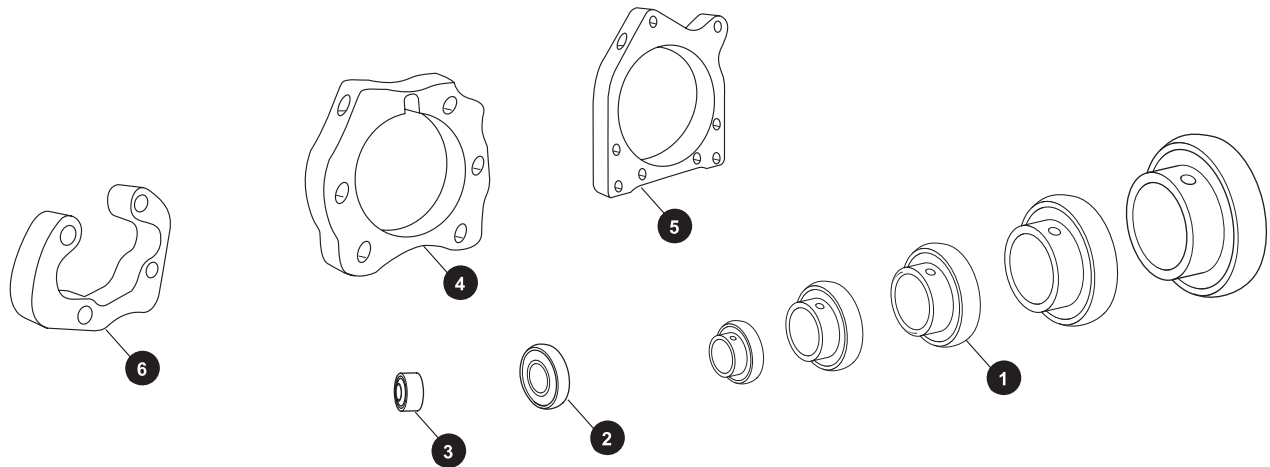

Cuscinetti Bearings

N°	Codice		Descrizione Articolo		Prezzo
1	9990000014545	A	Cuscinetto 30 S B 206 ZZ TNCS M8	Bearing 30 S B 206 ZZ TNCS M8	24,00
1	9990000002849	A	Cuscinetto 25 SB205ZZ3	Bearing 25 SB205ZZ3	19,00
1	9990000002832	A	Cuscinetto 30 SB206ZZ3	Bearing 30 SB206ZZ3	22,00
1	9990000002825	A	Cuscinetto 35 SB207ZZ3	Bearing 35 SB207ZZ3	30,00
1	9990000002818	A	Cuscinetto 40 SB208ZZC3-4	Bearing 40 SB208ZZC3-4	26,00
1	9990000009831	A	Cuscinetto 50 SB210AP	Bearing 50 SB210AP	30,00
1	9990000002801	A	Cuscinetto 50 SB210ZZ3	Bearing 50 SB210ZZ3	30,00
2	9990000002856	A	Cuscinetto ruota 35 17	Wheel bearing 35 17	4,00
2	9990000002870	A	Cuscinetto fusello 608	Stub axle bearing 608	4,60
3	9990000002887	A	Snodo sferico M8	Spheric spacer M 8	10,83
2	99900000021307	A	Cuscinetto fusello 6000ZZ 10/26	Spindle bearing 6000ZZ 10/26	6,61

Flange e Supporti Bearing Support

N°	Codice		Descrizione Articolo		Prezzo
4	9990000012503	B	Supporto cuscinetto mini alluminio NR	Bearing support mini aluminium	79,00
5	9990000012527	B	Supporto cuscinetto JP1 Magnesio	Bearing support JP1 magnesium	130,00
4	9990000012510	B	Supporto cuscinetto JP1 Alluminosio	Bearing support mini CSAI 2006	79,00
6	9990000012534	B	Supporto pinza freno posteriore Euro Star	Rear caliper support Euro Star	40,00