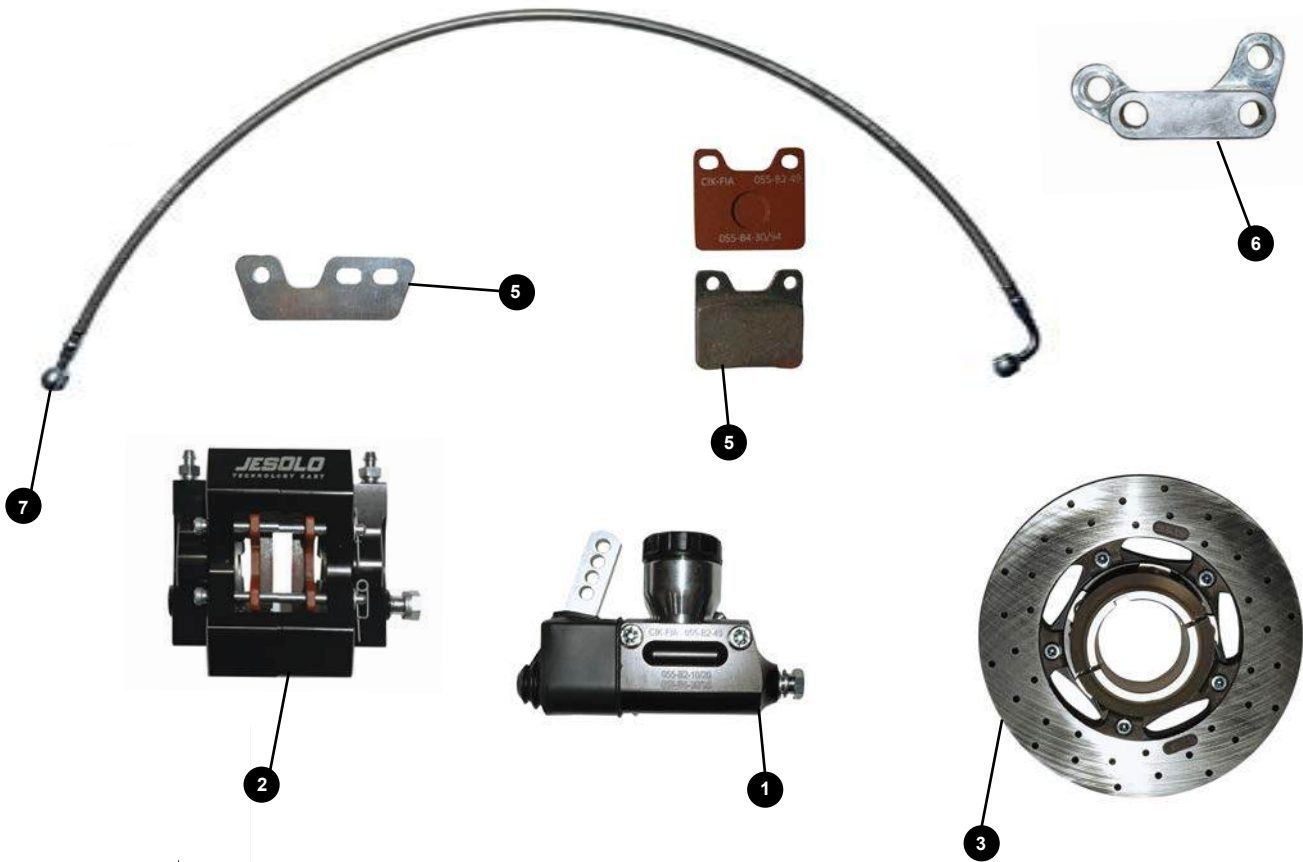

Ok Okn

N°	Codice	Descrizione Articolo	Prezzo
01	9990000006984	B Pompa freno Jesolo Cik - Fia Jesolo Cik brake pump - Fia	125,00
02	9990000022268	B Pinza posteriore Ok - Jesolo Cik Fia Rear caliper Ok - Jesolo Cik Fia	450,00
03	9990000027156	B Assieme Disco + Portadisco Disc + disc holder assembly	165,00
04	9990000027408	B Freno disco Disc Brake	95,00
05	9990000027040	B Patiglia Freno posteriore Rear Brake Pad	24,00
06	9990000018222	B Supporto Pinza Freno Posteriore Rear Brake Caliper Support	26,00
07	9990000017997	B Tubo olio Freno Brake oil pipe	48,00
08	999000000463	B Spessore Allineamento Pompa / Pedale Pumo / Pedal Alignment Thickness	3,50