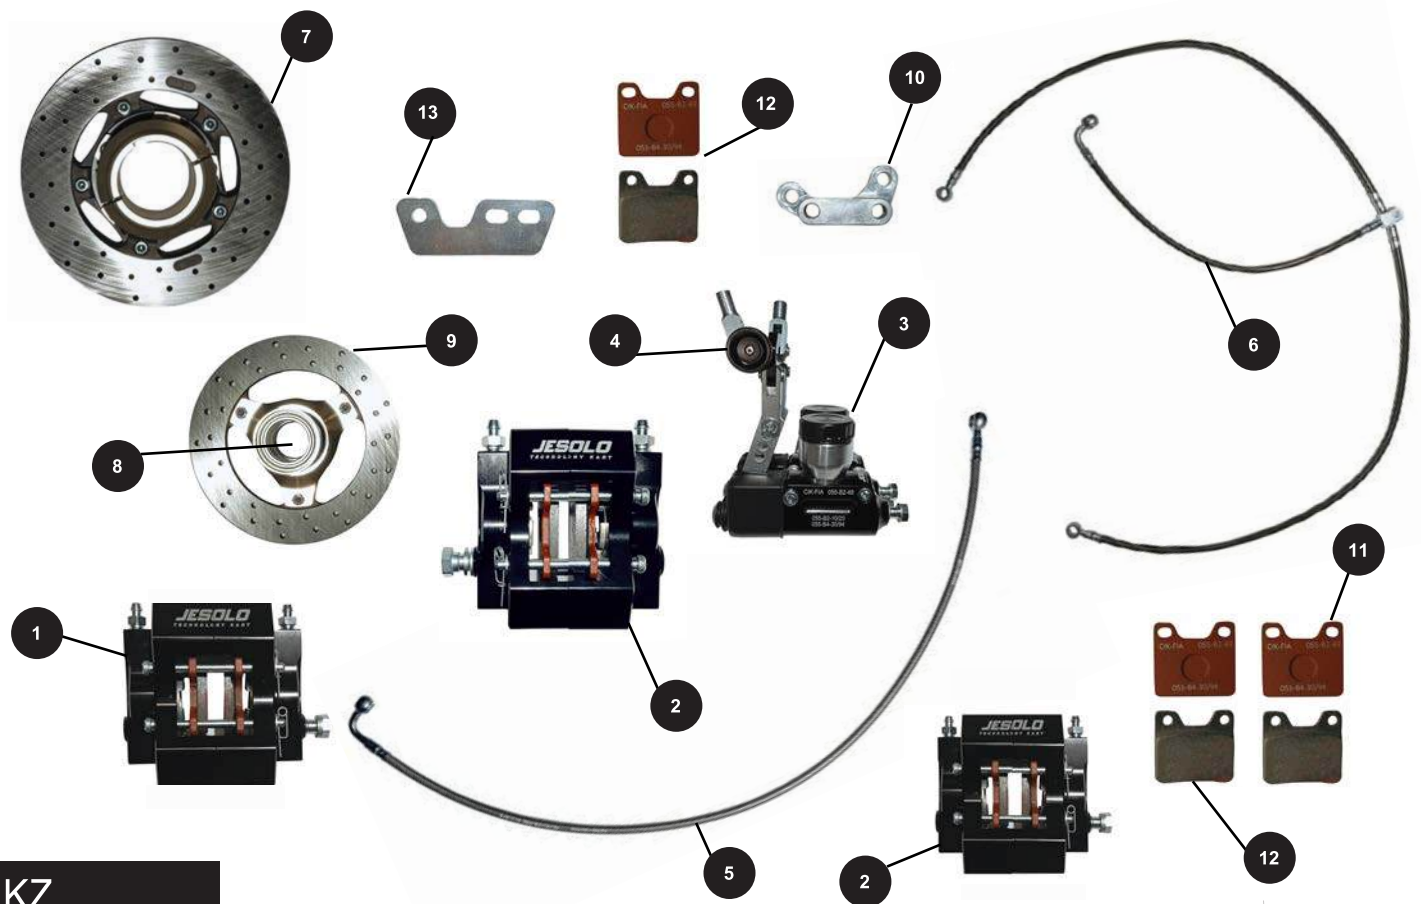

42 IMPIANTO FRENO BRAKE SYSTEM

KZ

N°	Codice	Descrizione A	prezzo
01	9990000022268	B Pinza posteriore Ok Jesolo Cik - Fia Rear caliper Ok Jesolo Cik - Fia	450,00
02	9990000025220	B Pinza anteriore KZ Jesolo Cik - Fia Front caliper KZ Jesolo Cik - Fia	330,00
03	9990000006884	B Pompa freno Jesolo Cik - Fia Jesolo Cik brake pump - Fia	125,00
04	9990000011775	B Ripertitore frenata Braking distributor	40,00
05	9990000017997	B Tubo freno posteriore Rear brake hose	48,00
06	9990000017546	B Tubo freno anteriore A T T-shaped front brake hose	9,60
07	9990000027156	B Assieme disco freno posteriore Rear brake disc assembly	165,00
08		B Assieme disco freno anteriore Front brake disc assembly	210,00
09	999000020287	B Disco freno anteriore nudo Bare front brake disc	84,00
10	999000018222	B Supporto pinza posteriore Rear caliper support	26,00
11	999000027057	B Pastiglia freno anteriore Front brake pad	21,00
12	999000027040	B Pastiglia freno posteriore Rear brake pad	24,00
13	999000000463	B Spessore Allineamento pompa / Pedale Pump / Pedal alignment thickness	3,50