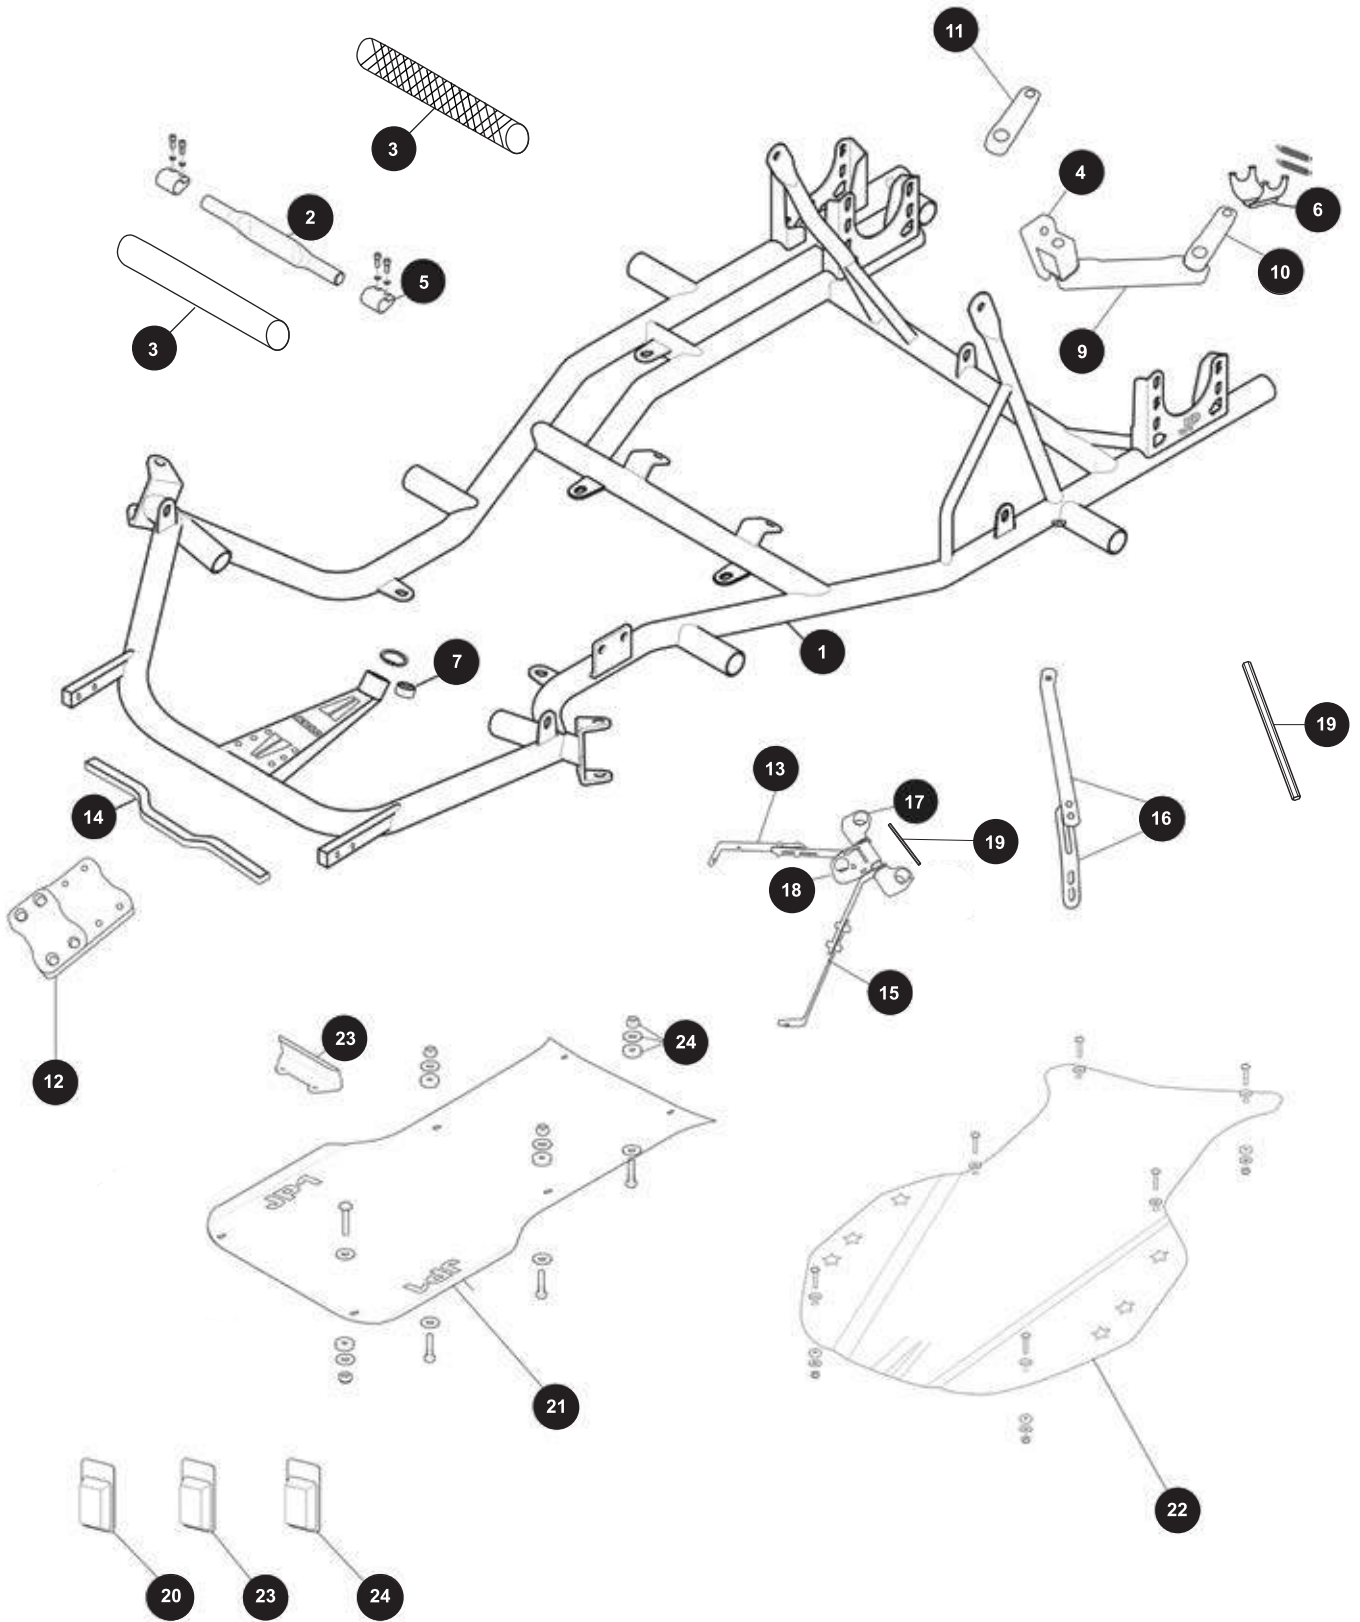

N°	Codice		Descrizione Articolo	Prezzo
1	9990000012282	B	Telaio nudo verniciato KZ JP1 Naked chassis KF JP1	1378,00
1	9990000012299	B	Telaio nudo verniciato KZ JP1 Naked chassis KZ JP1	1378,00
2	9990000012305	A	Barra anteriore JP1 30 cromata 2 mm 2015/2020 Front bar 30 chrome 2 mm	25,00
2	9990000020867	A	Barra anteriore JP1 30 cromata 1.5 mm 2015/2020 Front bar 30 chrome 1.5 mm	25,00
2	9990000017812	A	Barra anteriore JP1 30 cromata 1.2 mm 2015/2020 Front bar 30 chrome 1.2mm	25,00
3	9990000021802	A	Barra Teflon PVC Teflon front bar	26,00
3	9990000017812	A	Barra Anteriore Carbon Look NEW Carbon Look Front Bar NEW	40,00
4	9990000014750	B	JL Attacco per staffa marmitta 2 - 6 JL Connection for muffler bracket 2 - 6	13,50
5	9990000008636	A	Fascetta anodizzata barra 30 Clamp 30 bar	9,00
6	9990000010981	A	Assieme culla marmitta Exhaust holder	10,00
7	9990000002887	A	Snodo sferico M8 Spheric M 8	10,83
7	9990000007875	A	Snodo sferico M10 Spheric M 10	10,83
9	9990000003457	B	JL Staffa supporto marmitta 175 mm. JL Muffler support bracket 175 mm.	12,00
10	9990000003815	B	JL Staffa supporto marmitta 100 / 8 mm. JL Muffler support bracket 100 / 8 mm.	8,00
11	9990000012831	B	JL Staffa supporto xxx 100 / Light JL Support bracket xxx 100 / Light	8,00
12	9990000015689	B	JL Piastra supporto poggiapiedi JL Footrest support plate	24,00
13	9990000004553	B	Staffa alta supporto portanumero 507/508 destra High bracket supporting number plate 507/508 right	10,00
14	9990000019731	A	Poggiapiedi Apache cromato 2014 con tappi 2014 Apache Chrome Footrest with Caps	19,00
15	9990000003426	B	Staffa bassa supporto portanumero 507/508 sinistra High bracket supporting number plate 507/508 right	10,00
16	9990000004683	B	Staffa alta supporto portanumero 507/508 NEW High bracket supporting number plate 507/508 NEW	10,00
	9990000012336	N	Radrizzazione - controllo telaio - banco Straightening - chassis check - bench	250,00
17	9990000006267	B	JL - Pipetta Speciali Supporto Pianone JL - Special pipette for piano support	16,00
18	9990000011490	B	Supporto Nylonpiantone due fori Nylon support with two holes	6,50
19	9990000027798	B	Interno Supporto Perno Internal Pin Support	9,76
20	9990000003815	B	Kit Molle culla marmitta Muffler cradle spring kit	6,15
21	9990000015733	B	Pianale JP1 CIK JP1 CIK platform	87,84
22	9990000024766	B	Pianale Apache nero CIK 2017 CIK 2017 black Apache platform	91,50
23	9990000013364	B	Tech line Kit copia Pedane poggiapiede Tech line Copy kit Footpegs	8,00
24	9990000009596	B	Tech line Gommini pianale 15 pz. Tech line Floor rubbers 15 pcs.	4,80
	9990000025862	B	Pianale Adesivo Adhesive floor	4,80