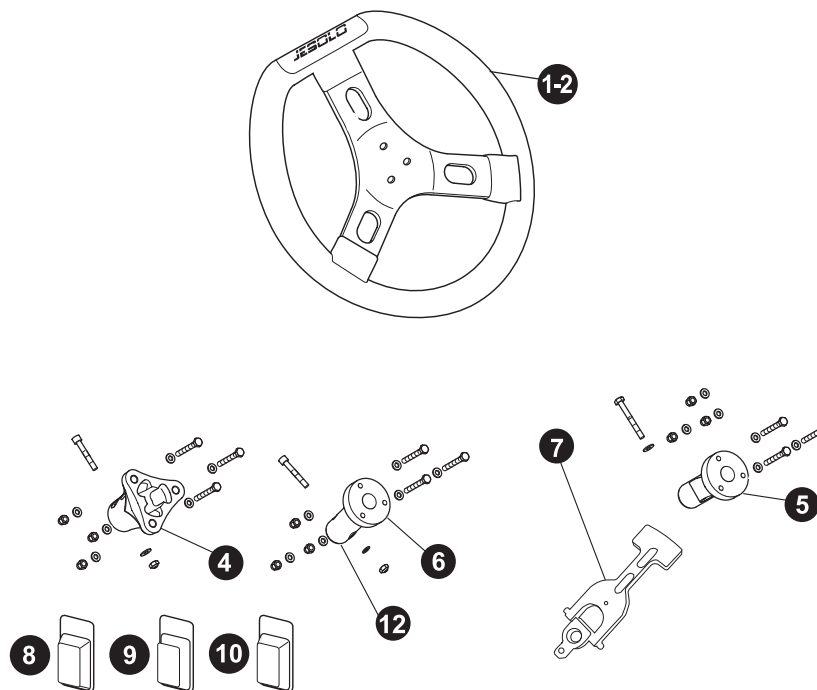

Piantone Sterzo Steering Collumn

**Fusello KZ/KF2 25/125**

**Fusello Saldato Mini Baby**

**Fusello KF 25**

N°	Codice		Descrizione Articolo	Prezzo
1	9990000011575	A	Fusello dx saldato mini 10,5°x17 2014 M8      Stub axle mini right 10,5°x17 short 2014 M8	49,00
1	9990000011582	A	Fusello sin saldato mini 10,5°x17 2014 M8      Stub axle mini left 10,5°x17 short 2014 M8	49,00
3	9990000021710	A	Fusello 25 OK - OKJ 25 - 12 / 6      Stub axle right KF 12° M10	80,00
3	9990000021727	A	Fusello 25 sin KF / 12° M10      Stub axle left KF 12° M10	80,00
4	9990000019465	A	Fusello Sx Kz fino 2024      Sx Kz spindle until 2024	95,00
4	9990000021758	A	Fusello Dx Kz 2025 D 22 NEW      Right Spindle Kz 2025 D 22 NEW	99,00
4	9990000021741	A	Fusello Sx Kz 2025 D 22 NEW      Left Spindle Kz 2025 D 22 NEW	99,00
4	9990000019458	A	Fusello Dx OK 2025 D 22 NEW      Right Spindle OK 2025 D 22 NEW	90,00
4	9990000019465	A	Fusello Sx OK 2025 D 22 NEW      Left Spindle OK 2025 D 22 NEW	90,00
5	9990000022823	A	Fusello 25 dx KZ/KF2 AP 2013 - 2019      Fusello 25 right KZ/KF2 AP 2013 - 2019	90,00
5	9990000022830	A	Fusello 25 sx KZ/KF2 AP 2013 - 2019      Fusello 25 left KZ/KF2 AP 2013 - 2019	90,00
5	9990000007080	A	Fusello Dx Kz fino 2024      Fusello Dx Kz until 2024	95,00