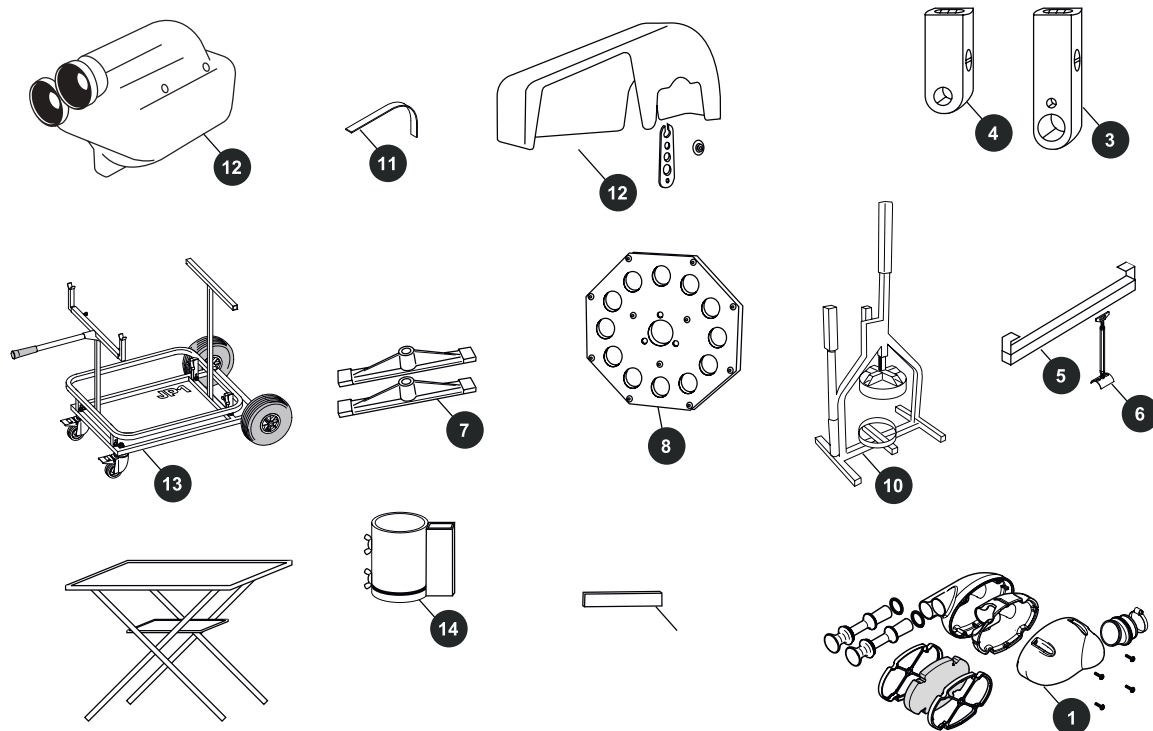

N°	Codice		Descrizione Articolo		Prezzo
1	9990000023169	B	Filtro aria kg. 30 0 KZ	Air filter kg. 30 0 KZ	101,60
1	9990000023169	B	Filtro aria kg. 30 0 OK	Air filter kg. 30 0 OK	101,64
2	9990000004232	B	Filtro aspirazione Free Line 22/29	Free Line filter 22/29	98,00
5	9990000021963	A	Supporto montaggio sedile	Seat mounting support	63,00
6	9990000021970	A	Staffa altezza montaggio sedile	Muffler seat height	23,00
10	9990000016013	A	Smontagomme a cremagliera	Tires remover tool	145,00
11	9990000002467	A	Paracatena 125 dritto	Chain guard flat 125	2,50
12	9990000020483	B	Paracatena carter	Chain guard carter	45,00
13	9990000011407	B	Carrello porta kart	Kart trolley	168,00
14	9990000003303	A	Attrezzo taglia flessibile pista	Exhaust flexible cutting tool	15,00
15	9990000012831		Staffa controllo allineamento catena	Chain alignment control muffler	6,00
	9990000020843	B	Paracatena KZ	KZ chain guard	24,00