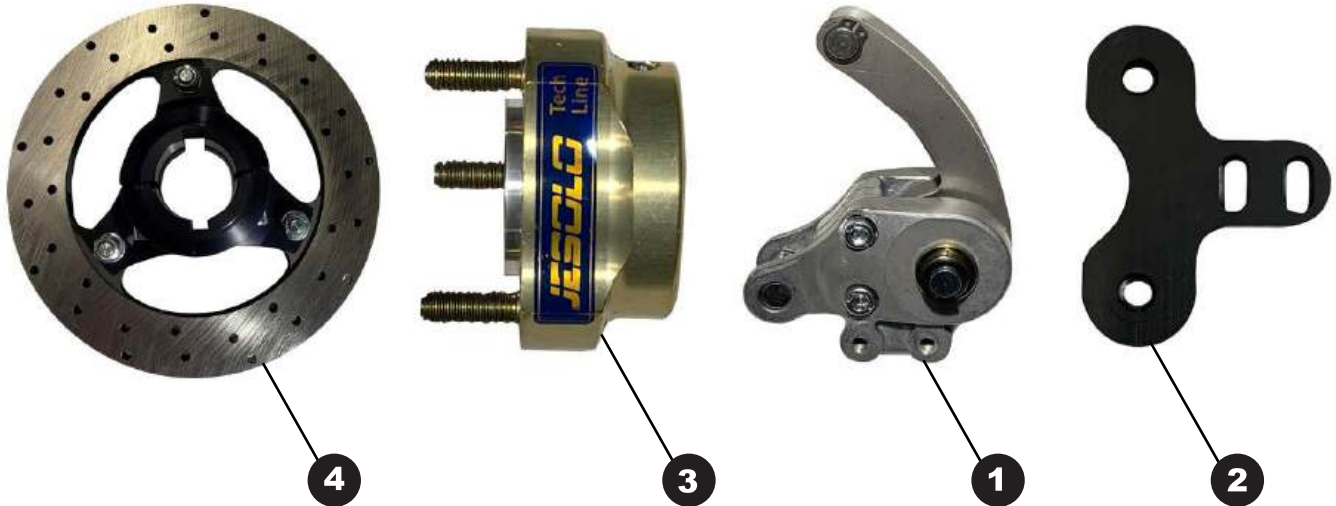

Baby Kart

N°	Codice		Descrizione A		prezzo
01	9990000001470	C	Pinza posteriore meccanica	Mechanical rear caliper	76,00
02	99900000026685	B	Supporto pinza	Caliper support	28,00
03	99900000011964	B	Mozzo portadisco 25 mm.	25 mm disc holder hub	30,00
04	99900000017928	B	Disco Freno 155 x 4	Disco Freno 155 x 4	42,00