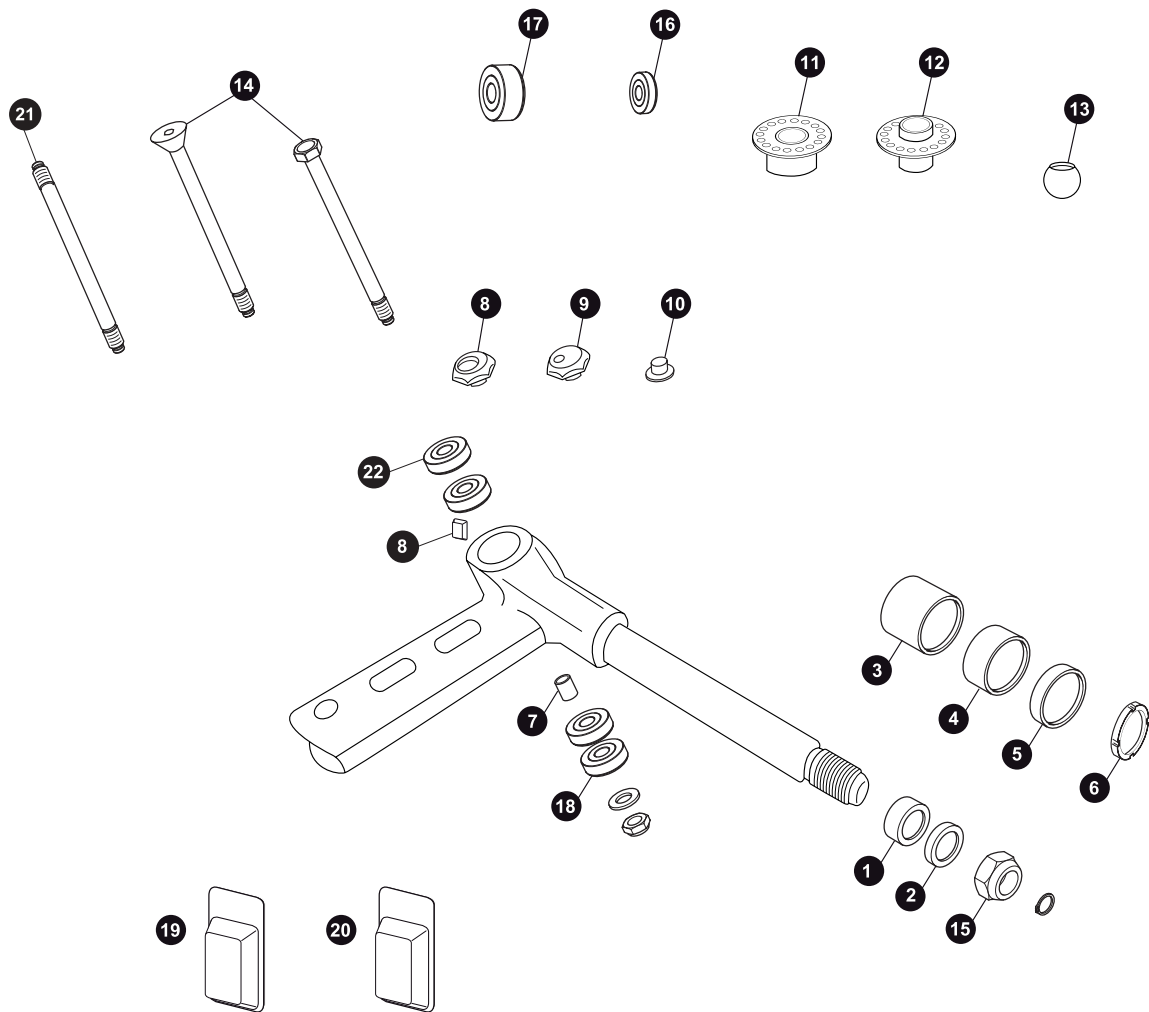

Piantone Sterzo Steering Collumn

**Fusello KZ/KF2 25/125**

**Fusello Saldato Mini Baby**

**Fusello KF 25**

N°	Codice		Descrizione Articolo	Prezzo
1	9990000011575	A	Fusello dx saldato mini 10,5°x17 2014 M8      Stub axle mini right 10,5°x17 short 2014 M8	49,00
1	9990000011582	A	Fusello sin saldato mini 10,5°x17 2014 M8      Stub axle mini left 10,5°x17 short 2014 M8	49,00
3	9990000021710	A	Fusello 25 OK - OKJ 25 - 12 / 6      Stub axle right KF 12° M10	80,00
3	9990000021727	A	Fusello 25 sin KF / 12° M10      Stub axle left KF 12° M10	80,00
4	9990000019465	A	Fusello Sx Kz fino 2024      Sx Kz spindle until 2024	95,00
4	9990000021758	A	Fusello Dx Kz 2025 D 22 NEW      Right Spindle Kz 2025 D 22 NEW	99,00
4	9990000021741	A	Fusello Sx Kz 2025 D 22 NEW      Left Spindle Kz 2025 D 22 NEW	99,00
4	9990000019458	A	Fusello Dx OK 2025 D 22 NEW      Right Spindle OK 2025 D 22 NEW	90,00
4	9990000019465	A	Fusello Sx OK 2025 D 22 NEW      Left Spindle OK 2025 D 22 NEW	90,00
5	9990000022823	A	Fusello 25 dx KZ/KF2 AP 2013 - 2019      Fusello 25 right KZ/KF2 AP 2013 - 2019	90,00
5	9990000022830	A	Fusello 25 sx KZ/KF2 AP 2013 - 2019      Fusello 25 left KZ/KF2 AP 2013 - 2019	90,00
5	9990000007080	A	Fusello Dx Kz fino 2024      Fusello Dx Kz until 2024	95,00