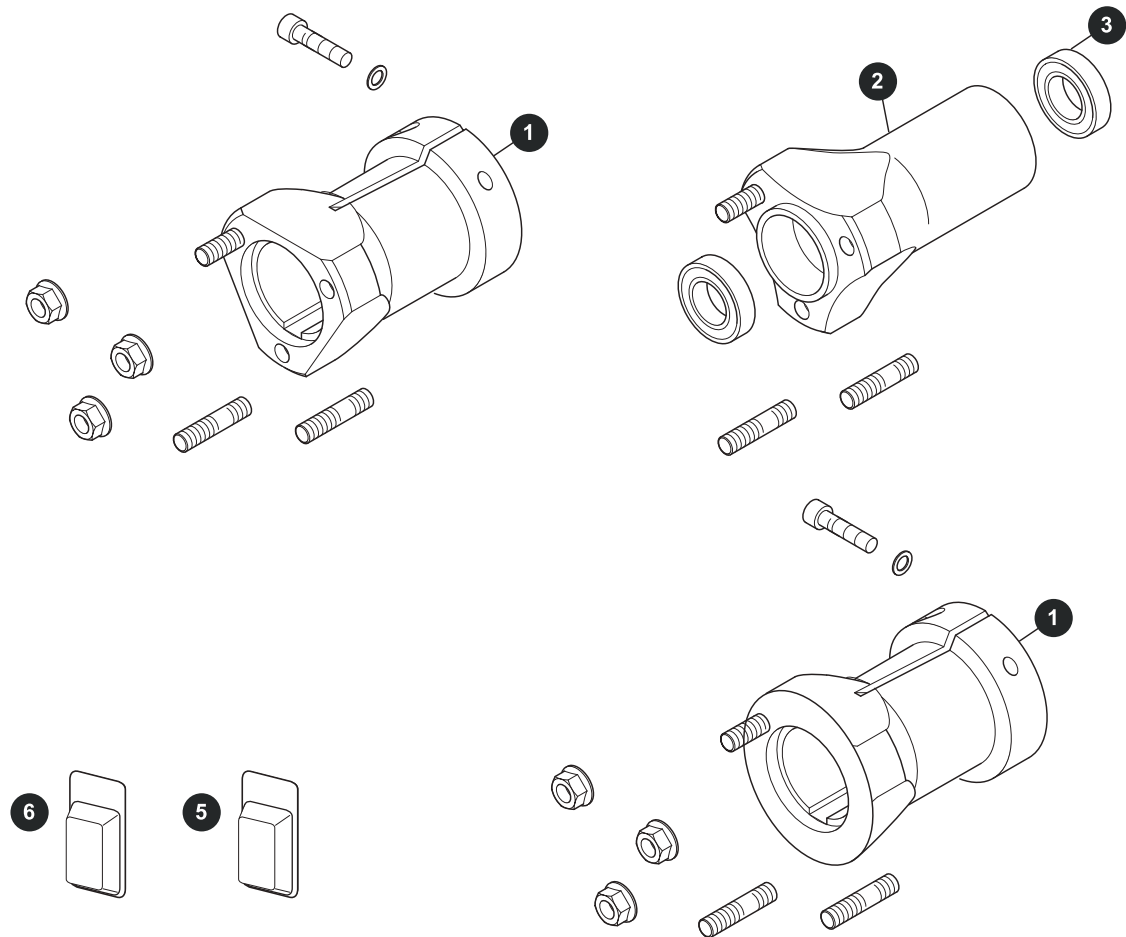

21   **MOZZI**   **HUBS**

N°	Codice		Descrizione Articolo		Prezzo
1	9990000011964	A	Mozzo ruota 25 x 38 - 6 alluminio	Hub 25 x 38 - 6 aluminium	30,00
1	9990000011971	A	Mozzo ruota 25 x 75 - 6 alluminio	Hub 25 x 75 - 6 aluminium	33,00
1	9990000000340	A	Mozzo ruota 30 x 38 - 6 alluminio	Hub 30 x 38 - 6 aluminium	33,00
1	9990000011988	A	Mozzo ruota 30 x 67 - 6 alluminio	Hub 30 x 67 - 6 aluminium	37,00
1	9990000013005	A	Mozzo ruota 30 x 98 - 6 alluminio	Hub 30 x 98 - 6 aluminium	42,00
1	9990000000357	A	Mozzo ruota 40 x 75 - 6 alluminio JL	Wheel hub 40 x 75 - 6 aluminum JL	36,00
1	9990000000364	A	Mozzo ruota 40 x 98 - 6 alluminio	Wheel hub 40 x 98 - 6 aluminium	40,00
1	9990000013012	A	Mozzo ruota Jesolo 50 - 100 STD Kz NEW	Jesolo wheel hub 50 - 100 STD Kz NEW	69,67
1	9990000006168	A	Mozzo ruota Jesolo 50 - 100 STD OK Light NEW	Jesolo wheel hub 50 - 100 STD OK Light NEW	69,67
1	9990000023967	A	Mozzo ruota Jesolo 50 - 106 2 Viti B NEW	Jesolo wheel hub 50 - 106 2 screws B NEW	76,23
1	9990000006168	A	Mozzo ruota Jesolo 50 - 100 STD OK Light NEW	Jesolo wheel hub 50 - 100 STD OK Light NEW	69,67
1	9990000009404	B	Mozzo ruota 50 X 120 8 magnesio	Wheel hub 50 X 120 8 magnesium	86,00
1	9990000000401	B	Mozzo ruota 50 X 98 8 magnesio	Wheel hub 50 X 98 8 magnesium	80,00
1	9990000000395	B	Mozzo ruota 50 X 88 8 magnesio	Wheel hub 50 X 88 8 magnesium	70,00
1	9990000000388	B	Mozzo ruota 50 X 78 8 magnesio	Wheel hub 50 X 78 8 magnesium	68,00
2	9990000000418	B	Mozzo anteriore lungo 99 mm x 17 magnesio	Front hub 99 mm long x17 magnesium	75,00
2	9990000021796	B	Mozzo anteriore corto 68 mm x 17 magnesio	Short front hub 68 mm x17 magnesium	70,00
2	9990000021789	B	Mozzo anteriore lungo 99 mm x 25 magnesio New	Front hub long 99 mm x25 magnesium New	75,00
2	9990000021789	B	Mozzo anteriore corto 68 mm x 25 magnesio New	Short front hub 68 mm x25 magnesium New	70,00
2	9990000011711	A	Mozzo anteriore 75 alluminio STD	Front hub 75 aluminum STD	60,00
3	9990000002856	A	Cuscinetto 35 - 17	Bearing 35-17	4,00
3	9990000002856	A	Cuscinetto 25 - 42	Bearing 25-42	7,00
4	9990000013432		Kit dadi mozzo M8 6pz	Hub M8 Nut kit 6 pieces	3,00
5	9990000009909	A	Kit dadi mozzo autobloccante chiave 10	Self-locking hub nut kit wrench 10	4,10
	9990000018543	A	Prigioniero ruota 8 mm	Wheel stud 8 mm	1,50