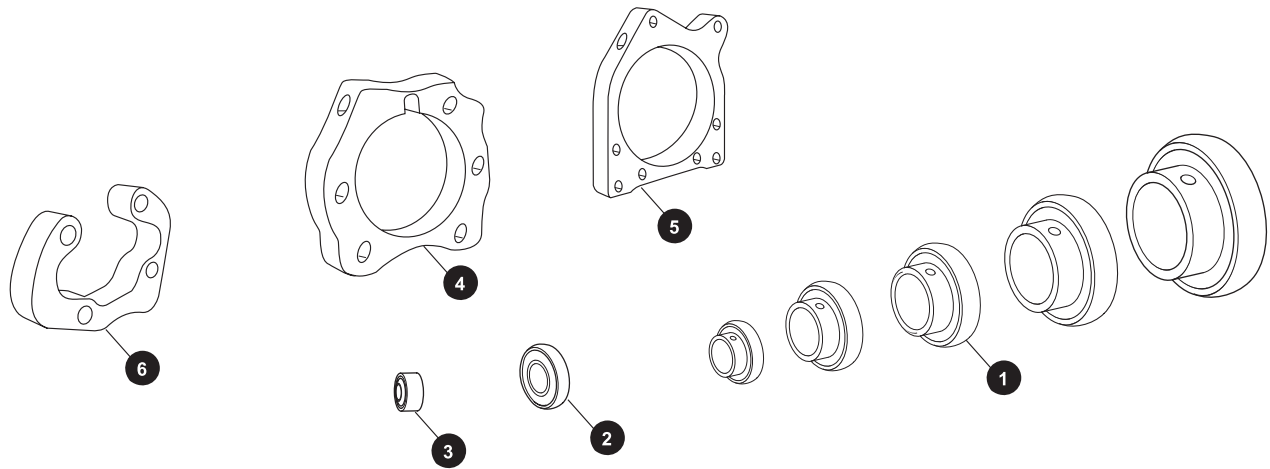

Cuscinetti Bearings

N°	Codice		Descrizione Articolo		Prezzo
1	9990000014545	A	Cuscinetto 30 S B 206 ZZ TNCS M8	Bearing 30 S B 206 ZZ TNCS M8	24,00
1	9990000002849	A	Cuscinetto 25 SB205ZZ3	Bearing 25 SB205ZZ3	19,00
1	9990000002832	A	Cuscinetto 30 SB206ZZ3	Bearing 30 SB206ZZ3	22,00
1	9990000002825	A	Cuscinetto 35 SB207ZZ3	Bearing 35 SB207ZZ3	30,00
1	9990000002818	A	Cuscinetto 40 SB208ZZC3-4	Bearing 40 SB208ZZC3-4	26,00
1	9990000009831	A	Cuscinetto 50 SB210AP	Bearing 50 SB210AP	30,00
1	9990000002801	A	Cuscinetto 50 SB210ZZ3	Bearing 50 SB210ZZ3	30,00
2	9990000002856	A	Cuscinetto ruota 35 17	Wheel bearing 35 17	4,00
2	9990000002870	A	Cuscinetto fusello 608	Stub axle bearing 608	4,60
3	9990000002887	A	Snodo sferico M8	Spheric spacer M 8	10,83
2	99900000021307	A	Cuscinetto fusello 6000ZZ 10/26	Spindle bearing 6000ZZ 10/26	6,61

Flange e Supporti Bearing Support

N°	Codice		Descrizione Articolo		Prezzo
4	9990000012503	B	Supporto cuscinetto mini alluminio NR	Bearing support mini aluminium	79,00
5	9990000012527	B	Supporto cuscinetto JP1 Magnesio	Bearing support JP1 magnesium	130,00
4	9990000012510	B	Supporto cuscinetto JP1 Alluminosio	Bearing support mini CSAI 2006	79,00
6	9990000012534	B	Supporto pinza freno posteriore Euro Star	Rear caliper support Euro Star	40,00