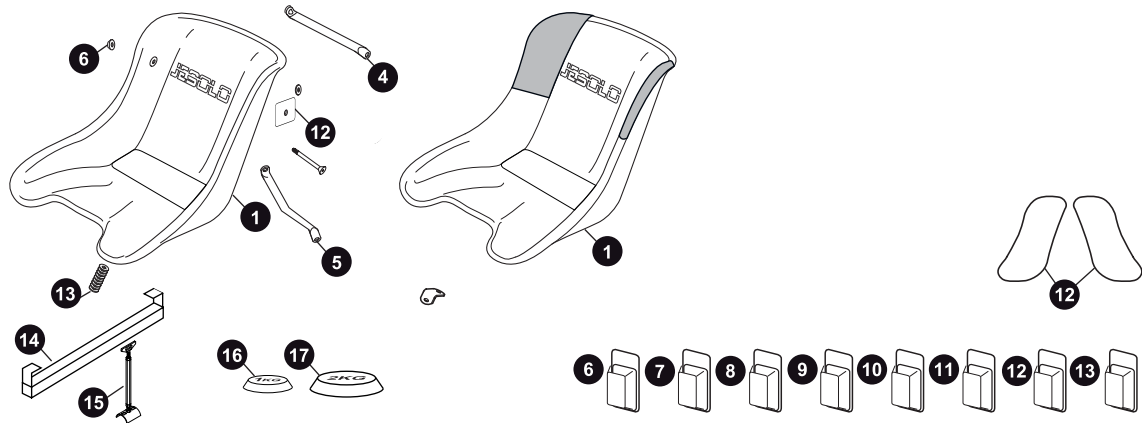

37

SEDILE

SEAT

Sedile Seat

N°	Codice		Descrizione Articolo		Prezzo
1	9990000010790	B	Sedile Baby Kart	Baby kart seat	45,90
1	9990000005702	B	Sedile Mini Grigio	Gray mini seat	60,00
1	9990000009947	B	Sedile FA logo 1-2-3-4-5 fondo piatto	Seat FA logo 1-2-3-4-5 white background	70,00
1	9990000015894	B	Sedile imbottito jp1 logo 2015	Padded seat jp1 logo 2015	94,00
1	9990000014699	B	Sedile Jesolo grigio race 2015	Jesolo Gray race seat 2015	80,00
1	9990000010790	B	Sedile mini super soft	Super soft mini seat	70,00
1	9990000012753	B	Sedile F12 Super soft	Super soft F12 seat	83,00
1	9990000005413	B	Sedile H8 sf J2UI	Seat H8 sf J2UI	144,00

Supporti Sedile Seat Supports

N°	Codice		Descrizione Articolo		Prezzo
4	9990000003228	A	Supporto sedile tondo 280	Seat support 280	10,00
4	9990000008698	A	Supporto sedile tondo 300	Seat support 300	10,00
4	9990000017003	A	Supporto sedile tondo 320	Seat support 320	10,00
4	9990000017010	A	Supporto sedile tondo 340	Seat support 340	10,00
5	9990000016464	A	Supporto sedile storto	Storto seat support	10,00