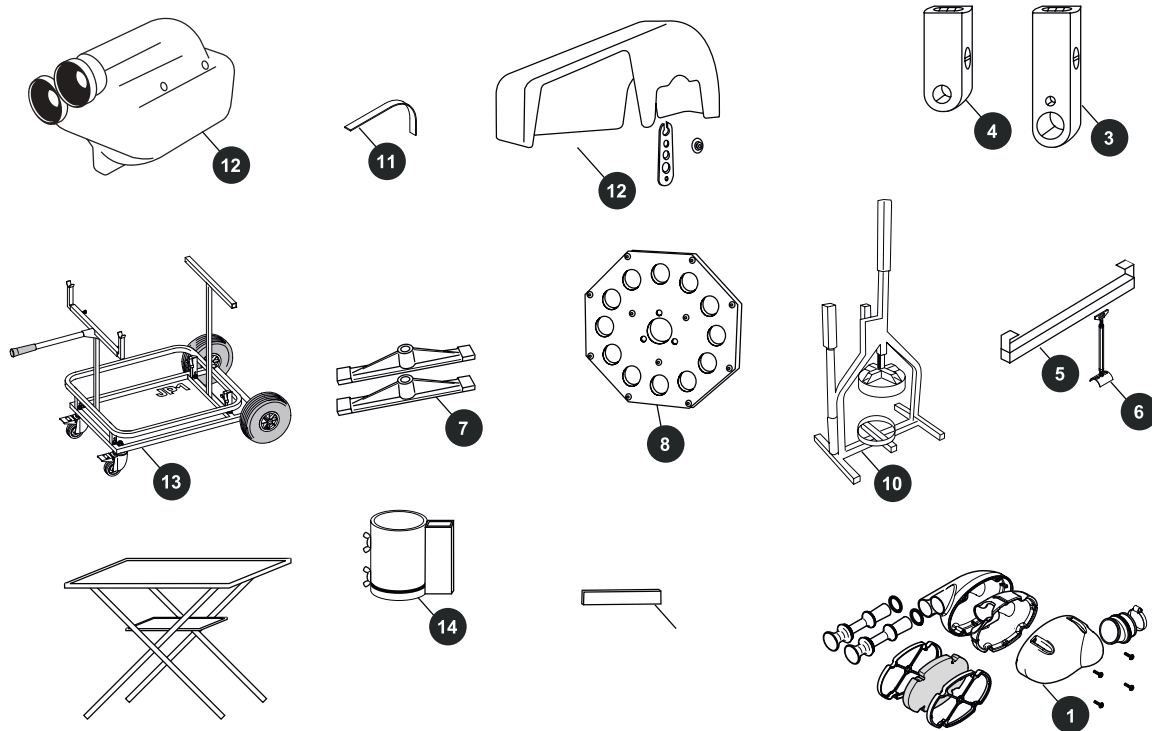

N°	Codice		Descrizione Articolo		Prezzo
1	9990000023169	B	Filtro aria kg. 30 0 KZ	Air filter kg. 30 0 KZ	101,60
1	9990000023169	B	Filtro aria kg. 30 0 OK	Air filter kg. 30 0 OK	101,64
2	9990000004232	B	Filtro aspirazione Free Line 22/29	Free Line filter 22/29	98,00
5	9990000021963	A	Supporto montaggio sedile	Seat mounting support	63,00
6	9990000021970	A	Staffa altezza montaggio sedile	Muffler seat height	23,00
10	9990000016013	A	Smontagomme a cremagliera	Tires remover tool	145,00
11	9990000002467	A	Paracatena 125 dritto	Chain guard flat 125	2,50
12	9990000020483	B	Paracatena carter	Chain guard carter	45,00
13	9990000011407	B	Carrello porta kart	Kart trolley	168,00
14	9990000003303	A	Attrezzo taglia flessibile pista	Exhaust flexible cutting tool	15,00
15	9990000012831		Staffa controllo allineamento catena	Chain alignment control muffler	6,00
	9990000020843	B	Paracatena KZ	KZ chain guard	24,00