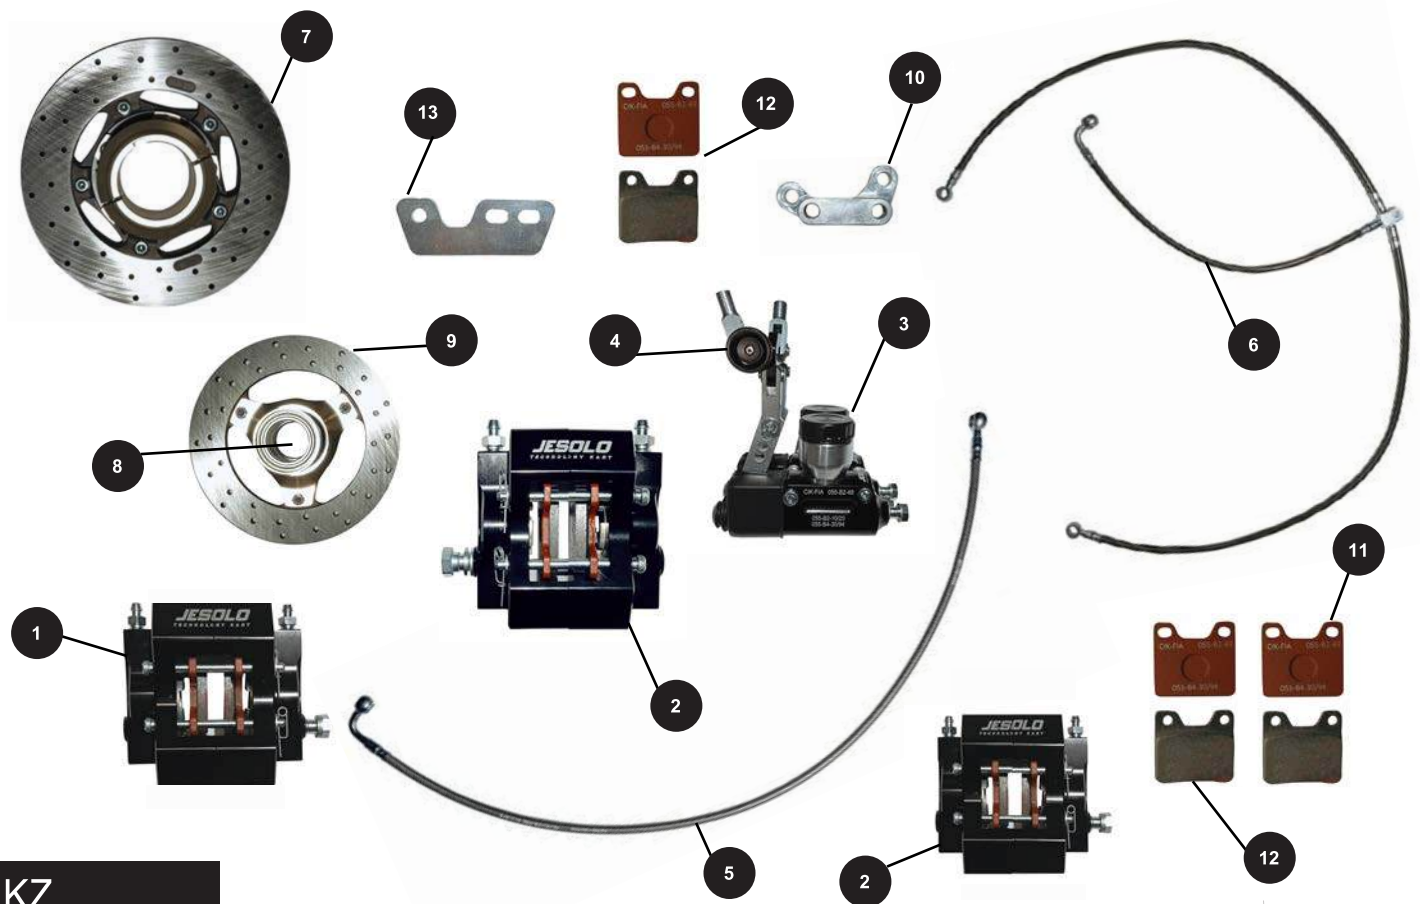

42   **IMPIANTO FRENO**   **BRAKE SYSTEM**

KZ

N°	Codice	Descrizione A	prezzo

01	9990000022268	B Pinza posteriore Ok Jesolo Cik - Fia	Rear caliper Ok Jesolo Cik - Fia	450,00
02	9990000025220	B Pinza anteriore KZ Jesolo Cik - Fia	Front caliper KZ Jesolo Cik - Fia	330,00
03	9990000006884	B Pompa freno Jesolo Cik - Fia	Jesolo Cik brake pump - Fia	125,00
04	9990000011775	B Ripertitore frenata	Braking distributor	40,00

05	9990000017997	B Tubo freno posteriore	Rear brake hose	48,00
06	9990000017546	B Tubo freno anteriore A T	T-shaped front brake hose	9,60
07	9990000027156	B Assieme disco freno posteriore	Rear brake disc assembly	165,00
08		B Assieme disco freno anteriore	Front brake disc assembly	210,00
09	999000020287	B Disco freno anteriore nudo	Bare front brake disc	84,00
10	999000018222	B Supporto pinza posteriore	Rear caliper support	26,00
11	999000027057	B Pastiglia freno anteriore	Front brake pad	21,00
12	999000027040	B Pastiglia freno posteriore	Rear brake pad	24,00
13	999000000463	B Spessore Allineamento pompa / Pedale	Pump / Pedal alignment thickness	3,50