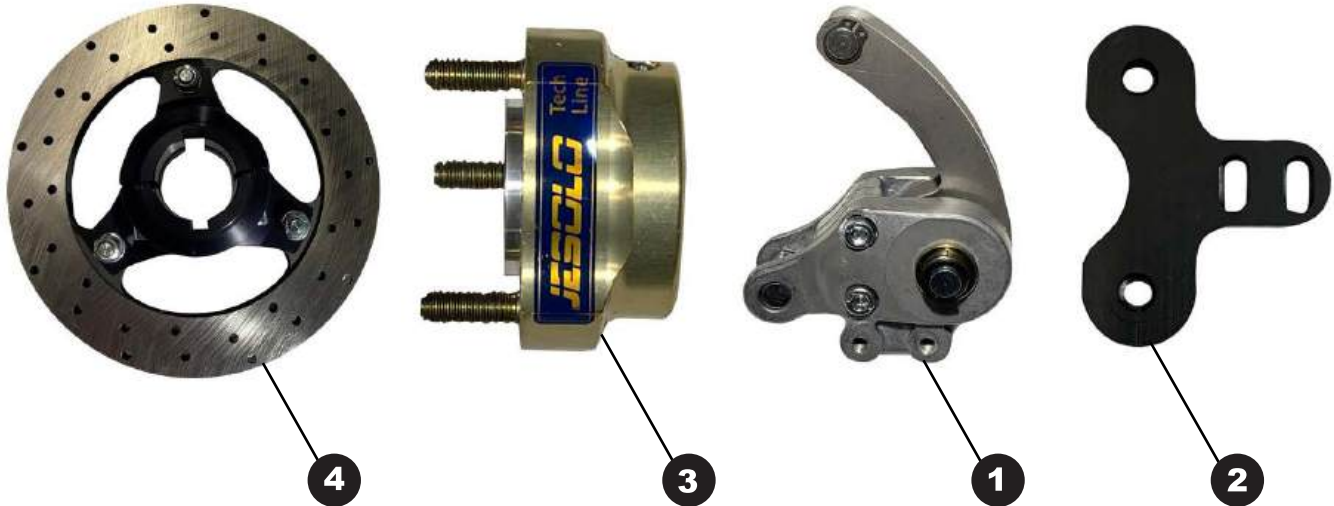

Baby Kart

N°	Codice		Descrizione A		prezzo
01	9990000001470	C	Pinza posteriore meccanica	Mechanical rear caliper	76,00
02	99900000026685	B	Supporto pinza	Caliper support	28,00
03	99900000011964	B	Mozzo portadisco 25 mm.	25 mm disc holder hub	30,00
04	99900000017928	B	Disco Freno 155 x 4	Disco Freno 155 x 4	42,00