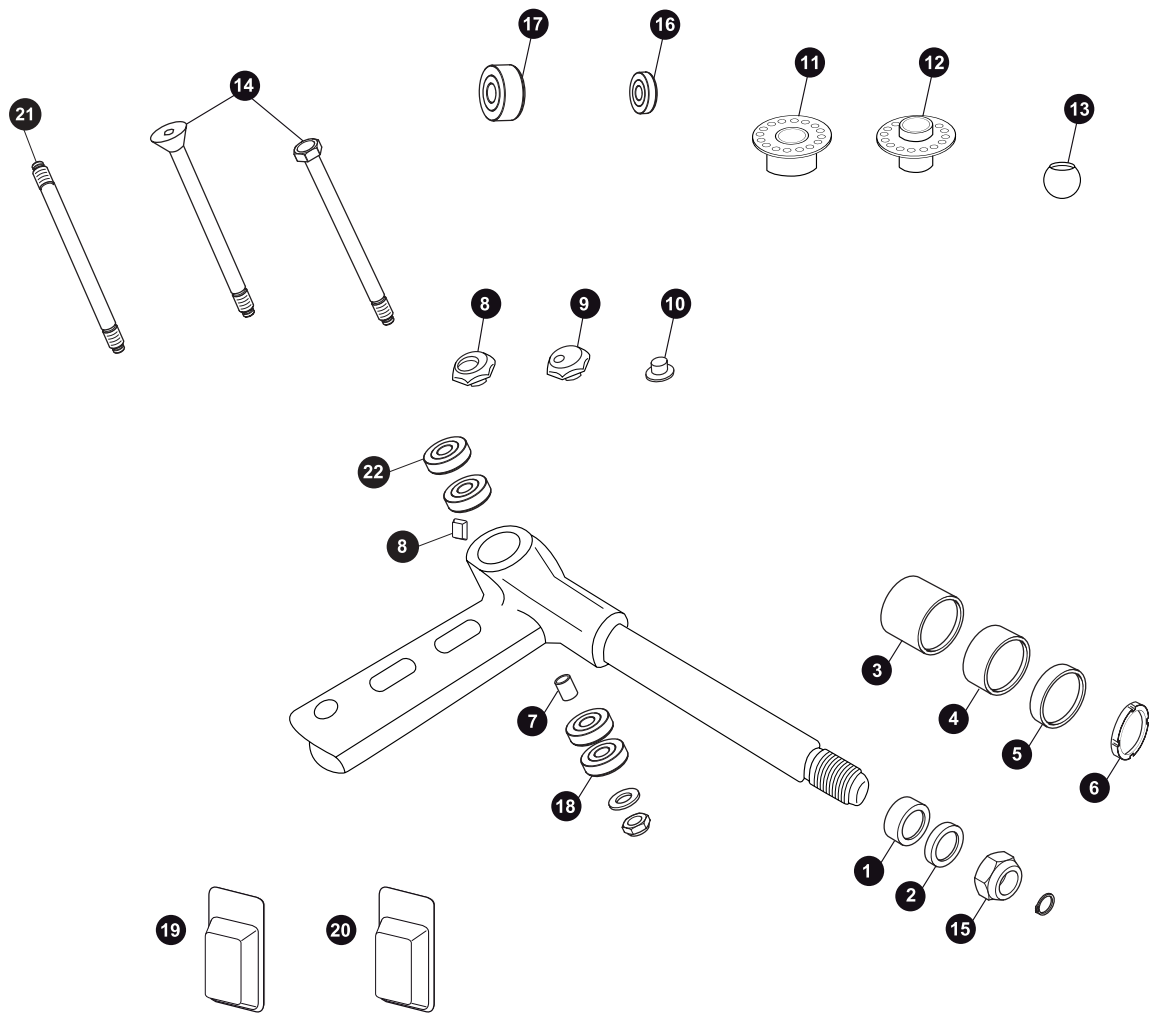

Piantone Sterzo Steering Collumn

Fusello KZ/KF2 25/125

Fusello Saldato Mini Baby

Fusello KF 25

N°	Codice		Descrizione Articolo	Prezzo
1	9990000011575	A	Fusello dx saldato mini 10,5°x17 2014 M8 Stub axle mini right 10,5°x17 short 2014 M8	49,00
1	9990000011582	A	Fusello sin saldato mini 10,5°x17 2014 M8 Stub axle mini left 10,5°x17 short 2014 M8	49,00
3	9990000021710	A	Fusello 25 OK - OKJ 25 - 12 / 6 Stub axle right KF 12° M10	80,00
3	9990000021727	A	Fusello 25 sin KF / 12° M10 Stub axle left KF 12° M10	80,00
4	9990000019465	A	Fusello Sx Kz fino 2024 Sx Kz spindle until 2024	95,00
4	9990000021758	A	Fusello Dx Kz 2025 D 22 NEW Right Spindle Kz 2025 D 22 NEW	99,00
4	9990000021741	A	Fusello Sx Kz 2025 D 22 NEW Left Spindle Kz 2025 D 22 NEW	99,00
4	9990000019458	A	Fusello Dx OK 2025 D 22 NEW Right Spindle OK 2025 D 22 NEW	90,00
4	9990000019465	A	Fusello Sx OK 2025 D 22 NEW Left Spindle OK 2025 D 22 NEW	90,00
5	9990000022823	A	Fusello 25 dx KZ/KF2 AP 2013 - 2019 Fusello 25 right KZ/KF2 AP 2013 - 2019	90,00
5	9990000022830	A	Fusello 25 sx KZ/KF2 AP 2013 - 2019 Fusello 25 left KZ/KF2 AP 2013 - 2019	90,00
5	9990000007080	A	Fusello Dx Kz fino 2024 Fusello Dx Kz until 2024	95,00