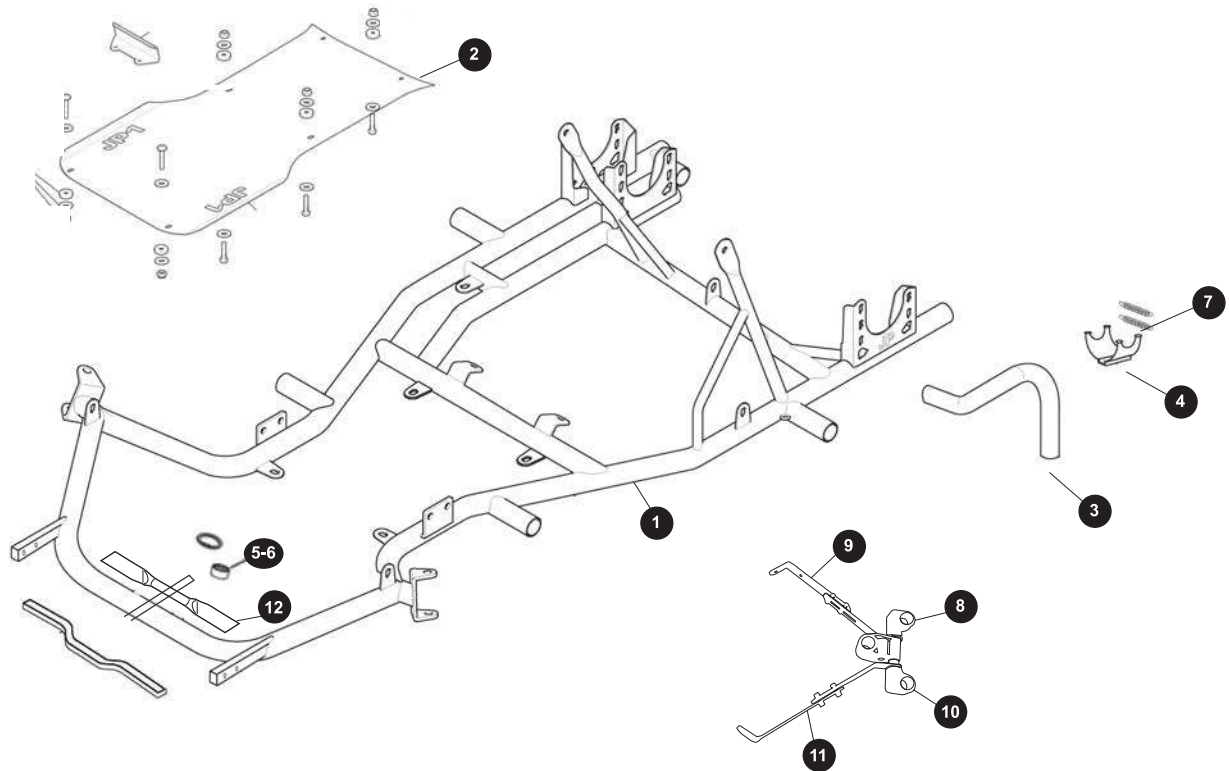

N°	Codice		Descrizione Articolo		Prezzo
1	999000018826	B	Telaio nudo JP - D 2014	JP - D 2014 bare chassis	899,00
2	9990000019250	B	Pianale Minikart	Minikart platform	65,00
3	9990000017164	B	Supporto marmitta piegato 60	Exhaust support bent 60	12,00
4	9990000010981	A	Assieme culla marmita	Marmita cradle together	10,00
5	9990000002887	A	Snodo sferico M8	M8 ball joint	10,83
6	9990000007875	A	Snodo sferico M10	M10 ball joint	10,83
7	9990000014750	A	Kit Molle culla marmita	Muffler cradle spring kit	6,15
8	9990000006267	B	JL - Pipetta Special Sup. Piantone	JL - Pipette Special Sup. Column	16,00
9	9990000004453	B	Staffa alta supporto Portanumero Mk 20 Dx	High support bracket for Mk 20 right number plate	10,00
10	999000011490	B	Supporto Nylon Piantone	Nylon Column Support	6,50
11	9990000003426	B	Staffa alta supporto Portanumero Mk 20 Sin	High support bracket Mk 20 Left number plate	10,00
11	9990000019731	A	Poggiapiedi alluminio mini	Mini aluminum footrest	19,00
12	999000014392	B	Poggia Piedi Mini Cik	Footrest Mini Cik	18,00
13	9990000025855	B	Kit Adesivi Pianale Cik	Cik Floor Sticker Kit	48,00
	9990000012336	N	Radrizzazione - controllo telaio - banco	Straightening - chassis check - bench	250,00